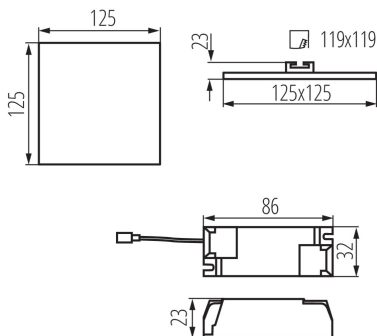

29586 AREL LED DL 10W-NW

Светильник типа downlight (направленного света)