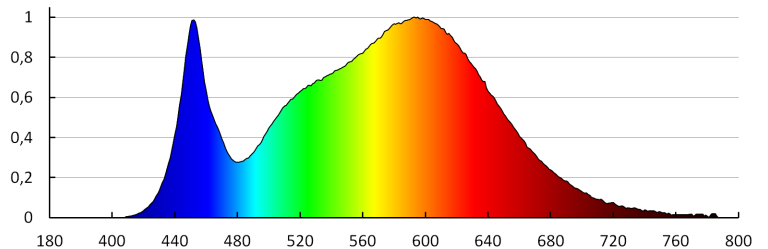

ДАННЫЕ ЛОГИСТИКИ:

Как упаковано: 100

Количество штук в промежуточной упаковке: 1

Количество штук в групповой упаковке: 100

Вес нетто единицы [г]: 190

Граматура [г]: 244.9

Длина потребительской упаковки [см]: 15.5

Ширина потребительской упаковки [см]: 3

Высота потребительской упаковки [см]: 16

Вес коробки [кг]: 24.49

Ширина коробки [см]: 33.5

Высота коробки [см]: 34.5

Длина коробки [см]: 78

Объем коробки [м³]: 0.090149

KANLUX S.A. (kat 29586) AREL LED DL 10W-NW / LDC (Polar)