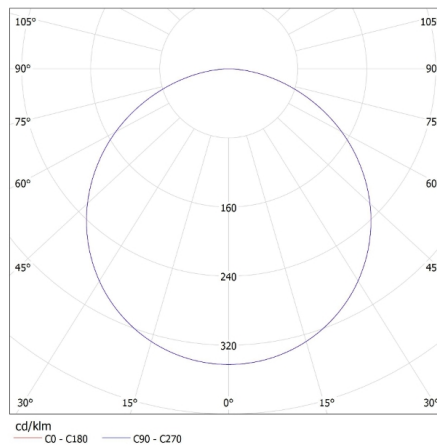

KANLUX S.A. (kat 29586) AREL LED DL 10W-NW / LDC (Polar)

Date of issue: 16.11.2022, 05:13

Мы оставляем за собой право на внесение технических изменений. Данные, содержащиеся в этом материале, не имеют юридически обязательной силы.

Фотометрия: результаты, полученные при тестировании конкретного экземпляра.