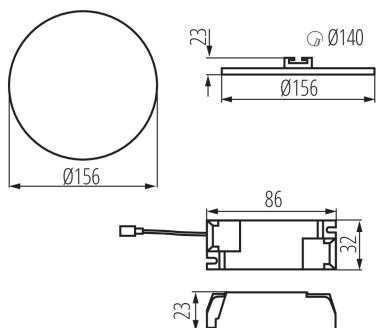

29588 AREL LED DO 14W-NW

Светильник типа downlight (направленного света)