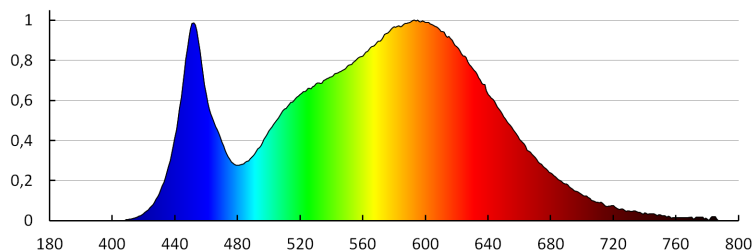

ДАННЫЕ ЛОГИСТИКИ:

Как упаковано: 50

Количество штук в промежуточной упаковке: 1

Количество штук в групповой упаковке: 50

Вес нетто единицы [г]: 220

Граматура [г]: 294.6

Длина потребительской упаковки [см]: 18.5

Ширина потребительской упаковки [см]: 3

Высота потребительской упаковки [см]: 19

Вес коробки [кг]: 14.73

Ширина коробки [см]: 38.5

Высота коробки [см]: 22

Длина коробки [см]: 78

Объем коробки [м³]: 0.066066

KANLUX S.A. (kat 29588) AREL LED DO 14W-NW / LDC (Polar)