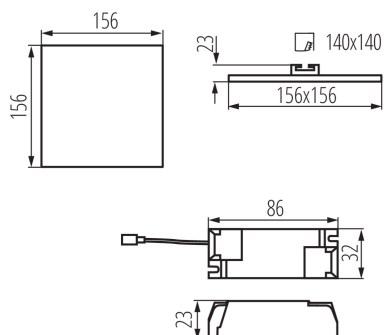

29590 AREL LED DL 14W-NW

Светильник типа downlight (направленного света)