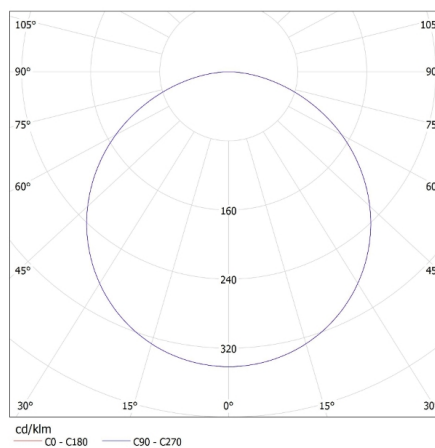

KANLUX S.A. (kat 29590) AREL LED DL 14W-NW / LDC (Polar)

Date of issue: 16.11.2022, 05:15

Мы оставляем за собой право на внесение технических изменений. Данные, содержащиеся в этом материале, не имеют юридически обязательной силы.

Фотометрия: результаты, полученные при тестировании конкретного экземпляра.