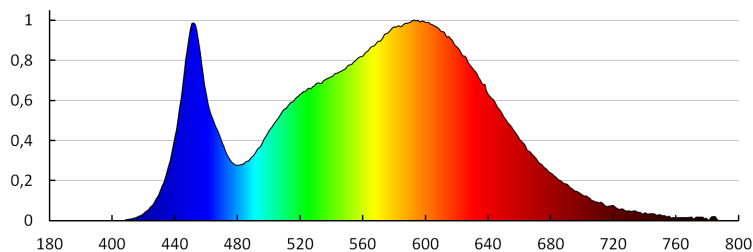

ДАННЫЕ ЛОГИСТИКИ:

Как упаковано: 50

Количество штук в промежуточной упаковке: 1

Количество штук в групповой упаковке: 50

Вес нетто единицы [г]: 270

Граматура [г]: 344.6

Длина потребительской упаковки [см]: 18.5

Ширина потребительской упаковки [см]: 3

Высота потребительской упаковки [см]: 19

Вес коробки [кг]: 17.23

Ширина коробки [см]: 38.5

Высота коробки [см]: 22

Длина коробки [см]: 78

Объем коробки [м³]: 0.066066

KANLUX S.A. (kat 29590) AREL LED DL 14W-NW / LDC (Polar)