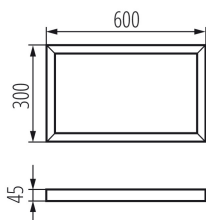

### ОБЩИЕ ДАННЫЕ:

**Цвет:** серебряный

**Место монтажа:** для установки на потолке

**Длина [мм]:** 600

**Ширина [мм]:** 300

**Высота [мм]:** 45

**Длина коробки [см]:** 123

**Объем коробки [м³]:** 0.021986