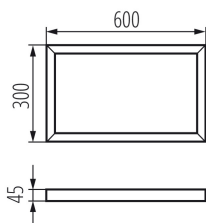

### ОБЩИЕ ДАННЫЕ:

**Цвет:** черный

**Место монтажа:** для установки на потолке

**Длина [мм]:** 600

**Ширина [мм]:** 300

**Высота [мм]:** 45

**Длина потребительской упаковки [см]:** 123

**Ширина потребительской упаковки [см]:** 32.5

**Высота потребительской упаковки [см]:** 5.5

**Вес коробки [кг]:** 2.2

**Ширина коробки [см]:** 32.5

**Высота коробки [см]:** 5.5

**Длина коробки [см]:** 123

**Объем коробки [м³]:** 0.021986