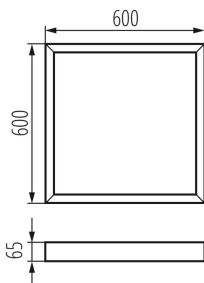

Рамка поверхностного монтажа

5905339298430

Рамка для накладного монтажа светодиодных панелей

ОБЩИЕ ДАННЫЕ:

Цвет: белый

Место монтажа: для установки на потолке

Длина [мм]: 600

Ширина [мм]: 600

Высота [мм]: 65

ТЕХНИЧЕСКИЕ ПАРАМЕТРЫ:

Материал: сталь

ДАННЫЕ ЛОГИСТИКИ:

Единица измерения: штука

Как упаковано: 1

Количество штук в промежуточной упаковке: 1

Количество штук в групповой упаковке: 1

Вес нетто единицы [г]: 1416

Граматура [г]: 1800

Длина потребительской упаковки [см]: 65

Ширина потребительской упаковки [см]: 62.5

Высота потребительской упаковки [см]: 8.5

Вес коробки [кг]: 1.8

Ширина коробки [см]: 62.5

Высота коробки [см]: 8.5

Длина коробки [см]: 65

Объем коробки [м³]: 0.034531