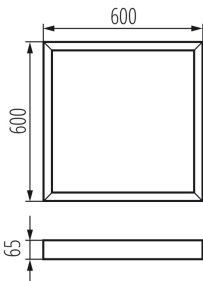

Рамка поверхностного монтажа

5905339298447

Рамка для накладного монтажа светодиодных панелей

ОБЩИЕ ДАННЫЕ:

Цвет: серебряный
Место монтажа: для установки на потолке
Длина [мм]: 600
Ширина [мм]: 600
Высота [мм]: 65

ТЕХНИЧЕСКИЕ ПАРАМЕТРЫ:

Материал: сталь

ДАННЫЕ ЛОГИСТИКИ:

Единица измерения: штука
Как упаковано: 1
Количество штук в промежуточной упаковке: 1
Количество штук в групповой упаковке: 1
Вес нетто единицы [г]: 1352
Граматура [г]: 1800
Длина потребительской упаковки [см]: 60
Ширина потребительской упаковки [см]: 60
Высота потребительской упаковки [см]: 6.5
Вес коробки [кг]: 1.8
Ширина коробки [см]: 61
Высота коробки [см]: 7.5
Длина коробки [см]: 64
Объем коробки [м³]: 0.02928