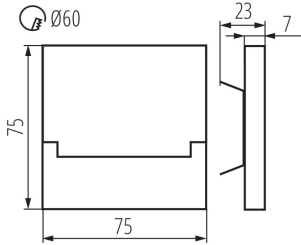

29852 SABIK LED B-NW

Светодиодный лестничный светильник