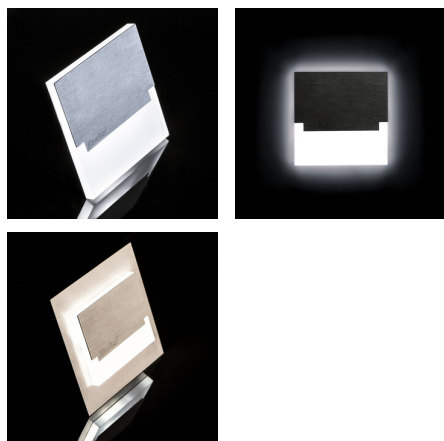

29852 SABIK LED B-NW

Светодиодный лестничный светильник

5905339298522

SABIK LED B; SABIK LED AC B

Подсветки для лестниц Kanlux SABIK – это современный дизайн в сочетании с привлекательным световым эффектом. Превосходная идея для подсветки лестниц и коридоров или для того, чтобы подчеркнуть дизайн помещений. Уникальный дизайн светильника обеспечивает равномерное излучение света. Версия AC оснащена источником питания 230 В, который вставляется в коробку, а версия PIR оснащается датчиком движения. Датчик обнаруживает движение / включает освещение независимо от интенсивности окружающего освещения.

ОБЩИЕ ДАННЫЕ:

Для встраивания в стену: да

Цвет: черный

Место монтажа: для встраиваемой установки в стене

Место использования: внутри

Минимальное расстояние от освещенного объекта: 0,1m

Возможность взаимодействия с диммером: нет

Материал корпуса: нержавеющая шлифованная сталь, пластмасса

Вид соединения: Свободные концы проводов

29852 SABIK LED B-NW

Светодиодный лестничный светильник

Длина провода [м]: 0.18

Время разгорания лампы [с]: ≤ 1