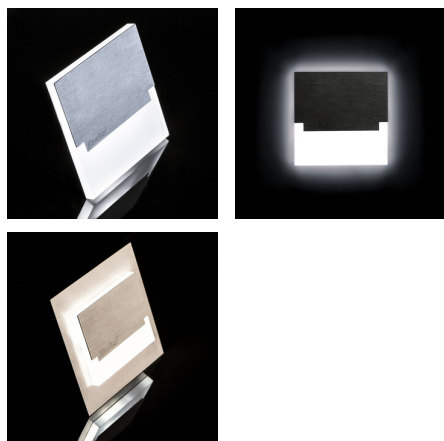

Светодиодный лестничный светильник

5905339298539

SABIK LED B; SABIK LED AC B

Подсветки для лестниц Kanlux SABIK – это современный дизайн в сочетании с привлекательным световым эффектом. Превосходная идея для подсветки лестниц и коридоров или для того, чтобы подчеркнуть дизайн помещений. Уникальный дизайн светильника обеспечивает равномерное излучение света. Версия AC оснащена источником питания 230 В, который вставляется в коробку, а версия PIR оснащается датчиком движения. Датчик обнаруживает движение / включает освещение независимо от интенсивности окружающего освещения.

ОБЩИЕ ДАННЫЕ:

Для встраивания в стену: да

Цвет: черный

Место монтажа: для встраиваемой установки в стене

Место использования: внутри

Минимальное расстояние от освещенного объекта: 0,1m

Возможность взаимодействия с диммером: нет