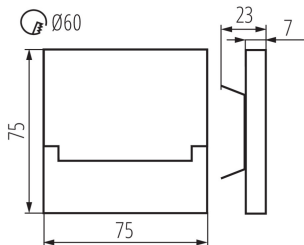

Светодиодный лестничный светильник