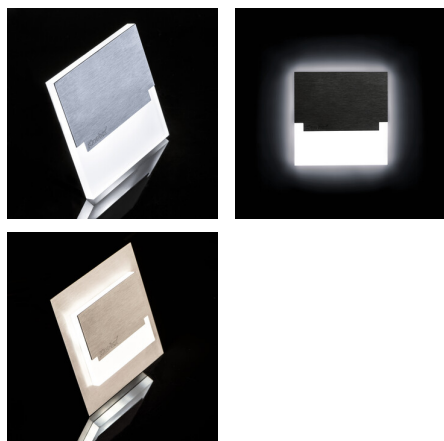

29854 SABIK MINI LED B-NW

Светодиодный лестничный светильник

5905339298546

SABIK LED; SABIK LED AC

Подсветки для лестниц Kanlux SABIK – это современный дизайн в сочетании с привлекательным световым эффектом. Превосходная идея для подсветки лестниц и коридоров или для того, чтобы подчеркнуть дизайн помещений. Уникальный дизайн светильника обеспечивает равномерное излучение света. Версия AC оснащена источником питания 230 В, который вставляется в коробку, а версия PIR оснащается датчиком движения. Датчик обнаруживает движение / включает освещение независимо от интенсивности окружающего освещения.

ОБЩИЕ ДАННЫЕ:

Для встраивания в стену: да

Цвет: черный

Место монтажа: для встраиваемой установки в стене

Место использования: внутри

Минимальное расстояние от освещенного объекта: 0,1m

Возможность взаимодействия с диммером: нет

Материал корпуса: нержавеющая шлифованная сталь, пластмасса

Вид соединения: Свободные концы проводов

29854 SABIK MINI LED B-NW

Светодиодный лестничный светильник

Длина провода [м]: 0.18

Время разгорания лампы [с]: ≤ 1