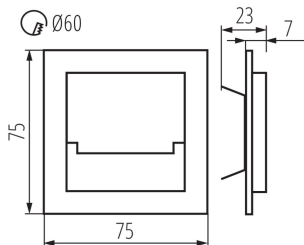

29854 SABIK MINI LED B-NW

Светодиодный лестничный светильник