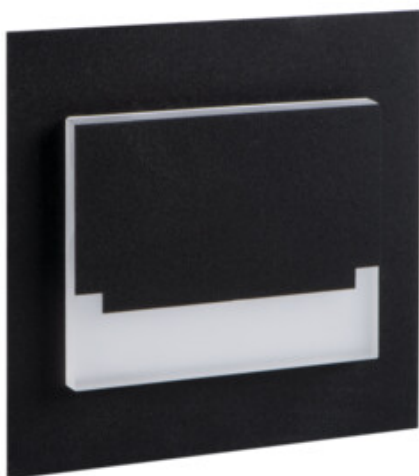

29854 SABIK MINI LED B-NW

Светодиодный лестничный светильник

5905339298546

SABIK LED; SABIK LED AC

Подсветки для лестниц Kanlux SABIK – это современный дизайн в сочетании с привлекательным световым эффектом. Превосходная идея для подсветки лестниц и коридоров или для того, чтобы подчеркнуть дизайн помещений. Уникальный дизайн светильника обеспечивает равномерное излучение света. Версия AC оснащена источником питания 230 В, который вставляется в коробку, а версия PIR оснащается датчиком движения. Датчик обнаруживает движение / включает освещение независимо от интенсивности окружающего освещения.

ОБЩИЕ ДАННЫЕ:

Для встраивания в стену: да

Цвет: черный

Место монтажа: для встраиваемой установки в стене

Место использования: внутри

Минимальное расстояние от освещенного объекта: 0,1m

Возможность взаимодействия с диммером: нет

Длина [мм]: 75

Ширина [мм]: 23

Высота [мм]: 75

Необходимый диаметр монтажной коробки [мм]: 60

Размеры монтажного отверстия [мм]: 60

Встроенный светодиодный источник света: да

ТЕХНИЧЕСКИЕ ПАРАМЕТРЫ:

Номинальное напряжение [В]: 12 DC

Материал корпуса: нержавеющая шлифованная сталь, пластмасса

Вид соединения: Свободные концы проводов

29854 SABIK MINI LED B-NW

Светодиодный лестничный светильник

Длина провода [м]: 0.18

Время разгорания лампы [с]: ≤ 1