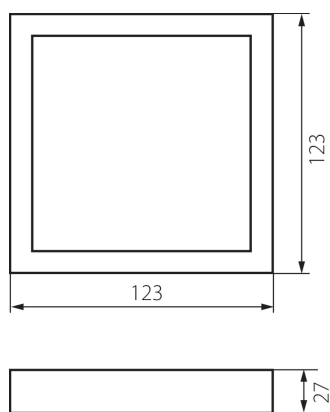

30380 SP FRAME 6W-S

Аксессуар для светильника типа downlight

8592969303800

**ОБЩИЕ ДАННЫЕ:****Цвет:** белый**Длина [мм]:** 123**Ширина [мм]:** 123**Высота [мм]:** 27**ТЕХНИЧЕСКИЕ ПАРАМЕТРЫ:****Материал:** пластмасса**ДАННЫЕ ЛОГИСТИКИ:****Как упаковано:** 80**Количество штук в промежуточной упаковке:** 1**Количество штук в групповой упаковке:** 80**Вес нетто единицы [г]:** 60**Грамматура [г]:** 112.13**Длина потребительской упаковки [см]:** 13.5**Ширина потребительской упаковки [см]:** 3**Высота потребительской упаковки [см]:** 15**Вес коробки [кг]:** 8.9704**Ширина коробки [см]:** 28.5**Высота коробки [см]:** 31.5**Длина коробки [см]:** 67**Объем коробки [м³]:** 0.060149