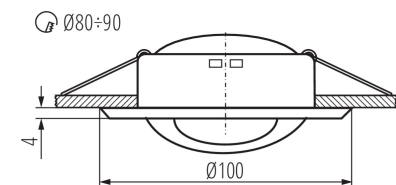

ДАННЫЕ ЛОГИСТИКИ:

Единица измерения: штука