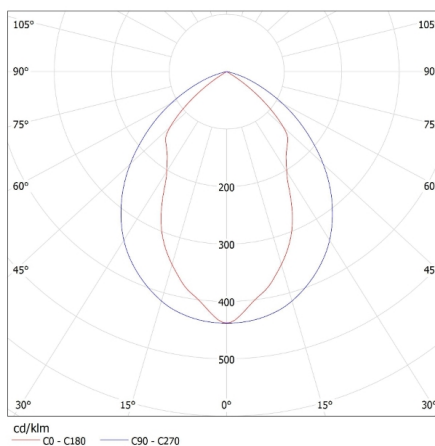

MILEDO (kat 31059) RSTR N 418/4LED/PT-H | GLASSV3 / LDC (Polar)