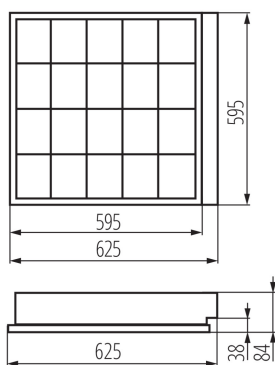

31059 RSTR N 418/4LED/PT-H

Встраиваемый растровый светильник

8595665399764

Растровые светильники охотно устанавливаются в таких местах, как конференц-залы, коммуникационные коридоры, магазины, склады, а также во всех местах, где требуется соответствующее освещение. Светильники RSTR 4LED предназначены для светодиодных ламп T8.

ОБЩИЕ ДАННЫЕ:

Цвет: белый

Место монтажа: для встраиваемой установки в потолок

Место использования: внутри

Минимальное расстояние от освещенного объекта: 0,5m

Сменный источник света: да

Изделие не подходит для покрытия теплоизоляционным материалом: да

в комплекте источники света: нет

Питание светодиодных люминесцентных ламп T8: односторонний

Длина [мм]: 625

Ширина [мм]: 595

Высота [мм]: 84

ТЕХНИЧЕСКИЕ ПАРАМЕТРЫ:

Номинальное напряжение [В]: 220-240 AC

Номинальная частота [Гц]: 50/60

Максимальная мощность [Вт]: 4 x max 18

Класс защиты от поражения электрическим током: I

Источник света: T8 LED

Цоколь: G13

Диапазон температуры окружающей среды, воздействию которой может подвергаться изделие [°C]: 5÷25

Светильник адаптирован к источникам света с классами энергоэффективности: A++,A+,A

Материал корпуса: сталь

Материал отражателя: стальной лист с покрытием алюминиевой фольги

Вид соединения: клеммник винтовой

Диапазон сечения применяемых кабелей [мм²]: 1÷2,5

Степень защиты IP: 20

ДАННЫЕ ЛОГИСТИКИ:

Единица измерения: штука

Как упаковано: 2

Количество штук в промежуточной упаковке: 1