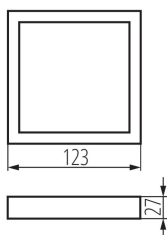

31084 SP FRAME N 6W-S

Аксессуар для светильника типа downlight

8595665310844

ОБЩИЕ ДАННЫЕ:

Цвет: белый

Длина [мм]: 123

Ширина [мм]: 123

Высота [мм]: 27

ТЕХНИЧЕСКИЕ ПАРАМЕТРЫ:

Материал: пластмасса

ДАННЫЕ ЛОГИСТИКИ:

Как упаковано: 80

Количество штук в промежуточной упаковке: 1

Количество штук в групповой упаковке: 80

Вес нетто единицы [г]: 50

Граматура [г]: 93.5

Длина потребительской упаковки [см]: 13.5

Ширина потребительской упаковки [см]: 3

Высота потребительской упаковки [см]: 15

Вес коробки [кг]: 7.48

Ширина коробки [см]: 28.5

Высота коробки [см]: 31.5

Длина коробки [см]: 67

Объем коробки [м³]: 0.060149