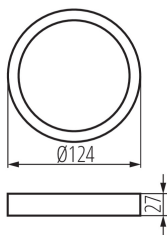

31085 SP FRAME N 6W-R

Аксессуар для светильника типа downlight

8595665310851

**ОБЩИЕ ДАННЫЕ:****Цвет:** белый**Высота [мм]:** 27**Диаметр [мм]:** 124**ТЕХНИЧЕСКИЕ ПАРАМЕТРЫ:****Материал:** пластмасса**ДАННЫЕ ЛОГИСТИКИ:****Как упаковано:** 80**Количество штук в промежуточной упаковке:** 1**Количество штук в групповой упаковке:** 80**Вес нетто единицы [г]:** 42**Граматура [г]:** 94.13**Длина потребительской упаковки [см]:** 13.5**Ширина потребительской упаковки [см]:** 3**Высота потребительской упаковки [см]:** 15**Вес коробки [кг]:** 7.5304**Ширина коробки [см]:** 28.5**Высота коробки [см]:** 31.5**Длина коробки [см]:** 67**Объем коробки [м³]:** 0.060149