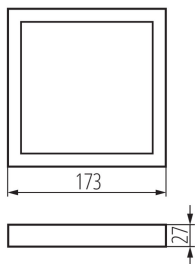

31086 SP FRAME N 12W-S

Аксессуар для светильника типа downlight

8595665310868

ОБЩИЕ ДАННЫЕ:

Цвет: белый

Длина [мм]: 173

Ширина [мм]: 173

Высота [мм]: 27

ТЕХНИЧЕСКИЕ ПАРАМЕТРЫ:

Материал: пластмасса

ДАННЫЕ ЛОГИСТИКИ:

Как упаковано: 40

Количество штук в промежуточной упаковке: 1

Количество штук в групповой упаковке: 40

Вес нетто единицы [г]: 86

Грамматура [г]: 169.75

Длина потребительской упаковки [см]: 18.5

Ширина потребительской упаковки [см]: 3

Высота потребительской упаковки [см]: 19.5

Вес коробки [кг]: 6.79

Ширина коробки [см]: 34.5

Высота коробки [см]: 42

Длина коробки [см]: 39

Объем коробки [м³]: 0.056511