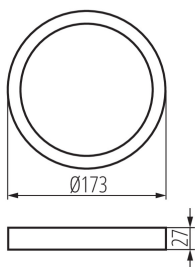

## 31087 SP FRAME N 12W-R

Аксессуар для светильника типа downlight

8595665310875

### ОБЩИЕ ДАННЫЕ:

Цвет: белый

Высота [мм]: 27

Диаметр [мм]: 173

### ДАННЫЕ ЛОГИСТИКИ:

Как упаковано: 40

Количество штук в промежуточной упаковке: 1

Количество штук в групповой упаковке: 40

Вес нетто единицы [г]: 60

Граматура [г]: 143.75

Длина потребительской упаковки [см]: 18.5

Ширина потребительской упаковки [см]: 3

Высота потребительской упаковки [см]: 19.5

Вес коробки [кг]: 5.75

Ширина коробки [см]: 34.5

Высота коробки [см]: 42

Длина коробки [см]: 39

Объем коробки [м<sup>3</sup>]: 0.056511