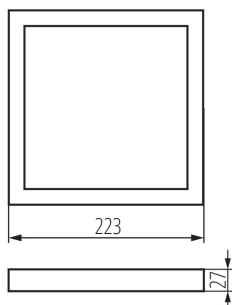

31088 SP FRAME N 18W-S

Аксессуар для светильника типа downlight

8595665310882

ОБЩИЕ ДАННЫЕ:

Цвет: белый

Длина [мм]: 223

Ширина [мм]: 223

Высота [мм]: 27

ТЕХНИЧЕСКИЕ ПАРАМЕТРЫ:

Материал: пластмасса

ДАННЫЕ ЛОГИСТИКИ:

Как упаковано: 20

Количество штук в промежуточной упаковке: 1

Количество штук в групповой упаковке: 20

Вес нетто единицы [г]: 108

Граматура [г]: 234.5

Длина потребительской упаковки [см]: 23.5

Ширина потребительской упаковки [см]: 3

Высота потребительской упаковки [см]: 24.5

Вес коробки [кг]: 4.69

Ширина коробки [см]: 34

Высота коробки [см]: 27

Длина коробки [см]: 49

Объем коробки [м³]: 0.044982