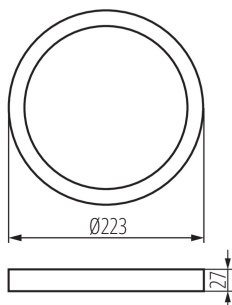

**31089 SP FRAME N 18W-R**

Аксессуар для светильника типа downlight

8595665310899

**ОБЩИЕ ДАННЫЕ:****Цвет:** белый**Высота [мм]:** 27**Диаметр [мм]:** 223**ТЕХНИЧЕСКИЕ ПАРАМЕТРЫ:****Материал:** пластмасса**ДАННЫЕ ЛОГИСТИКИ:****Как упаковано:** 20**Количество штук в промежуточной упаковке:** 1**Количество штук в групповой упаковке:** 20**Вес нетто единицы [г]:** 80**Граматура [г]:** 206.5**Длина потребительской упаковки [см]:** 23.5**Ширина потребительской упаковки [см]:** 3**Высота потребительской упаковки [см]:** 24.5**Вес коробки [кг]:** 4.13**Ширина коробки [см]:** 34**Высота коробки [см]:** 27**Длина коробки [см]:** 49**Объем коробки [м<sup>3</sup>]:** 0.044982