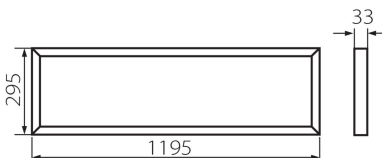

# 31129 BAREV 2X36W3600 120NW

Светодиодная панель для скрытой установки

- Вес нетто единицы [г]:** 1150
- Грамматура [г]:** 1485
- Вес брутто штуки [г]:** 2690
- Длина потребительской упаковки [см]:** 121
- Ширина потребительской упаковки [см]:** 7.5
- Высота потребительской упаковки [см]:** 30.5
- Вес коробки [кг]:** 11.88
- Ширина коробки [см]:** 31
- Высота коробки [см]:** 33
- Длина коробки [см]:** 122
- Объем коробки [м³]:** 0.124806