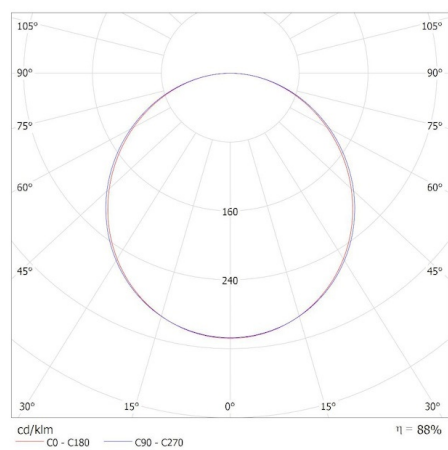

Miledo (kat 31129) BAREV 2X36W3600 120NW / Krzywa rozsyłu światła (biegunowo)

АКСЕССУАРЫ

37336

SPN PANEL 120