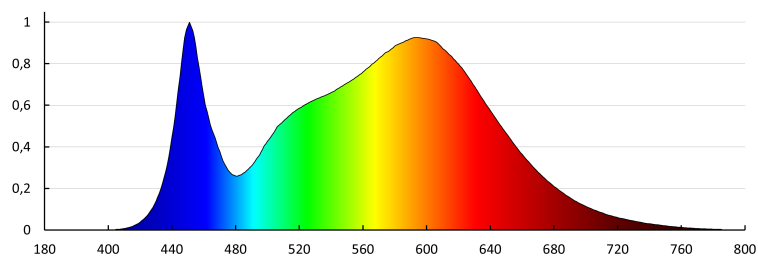

31129 BAREV 2X36W3600 120NW

Светодиодная панель для скрытой установки

- **Вес нетто единицы [г]:** 1150
- **Грамматура [г]:** 1485
- **Вес брутто штуки [г]:** 2690
- **Длина потребительской упаковки [см]:** 121
- **Ширина потребительской упаковки [см]:** 7.5
- **Высота потребительской упаковки [см]:** 30.5
- **Вес коробки [кг]:** 11.88
- **Ширина коробки [см]:** 31
- **Высота коробки [см]:** 33
- **Длина коробки [см]:** 122
- **Объем коробки [м³]:** 0.124806