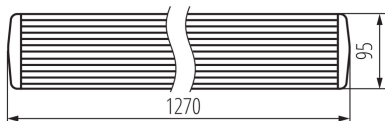

31323 DIGHT 4LED PI 236/PS

Пылезащитный светильник под светодиодные трубки

8595665313234

**ОБЩИЕ ДАННЫЕ:****Цвет:** серый**Место монтажа:** для установки на потолке**Место использования:** внутри и снаружи**Минимальное расстояние от освещенного объекта :** 0,5m**Сменный источник света:** да**Питание светодиодных люминесцентных ламп T8 :**
односторонний**Длина [мм]:** 1270**Ширина [мм]:** 95**Высота [мм]:** 60**ТЕХНИЧЕСКИЕ ПАРАМЕТРЫ:****Номинальное напряжение [В]:** 220-240 AC**Номинальная частота [Гц]:** 50**Максимальная мощность [Вт]:** 2 x max 36**Класс защиты от поражения электрическим током :** II**Материал плафона:** PS**Источник света:** T8 LED**в комплекте источники света:** нет**Цоколь:** G13**Диапазон температуры окружающей среды, воздействию которой может подвергаться изделие [°C]:** 5÷25**Материал корпуса:** пластмасса**Вид соединения:** клеммник винтовой**Диапазон сечения применяемых кабелей [мм²]:** 0,5÷2,5**Степень защиты IP:** 65**ДАННЫЕ ЛОГИСТИКИ:****Единица измерения:** штука**Как упаковано:** 12**Количество штук в промежуточной упаковке:** 1**Количество штук в групповой упаковке:** 12**Вес нетто единицы [г]:** 824**Граматура [г]:** 1040**Длина потребительской упаковки [см]:** 127.5**Ширина потребительской упаковки [см]:** 10**Высота потребительской упаковки [см]:** 5**Вес коробки [кг]:** 12.48**Ширина коробки [см]:** 21**Высота коробки [см]:** 30.5**Длина коробки [см]:** 129**Объем коробки [м³]:** 0.082625