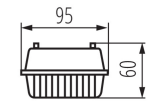

31323 DIGHT 4LED PI 236/PS

Пылезащитный светильник под светодиодные трубки

8595665313234

**ОБЩИЕ ДАННЫЕ:****Цвет:** серый**Место монтажа:** для установки на потолке**Место использования:** внутри и снаружи**Минимальное расстояние от освещенного объекта :** 0,5m**Сменный источник света:** да**Питание светодиодных люминесцентных ламп T8 :**
односторонний**Длина [мм]:** 1270**Ширина [мм]:** 95**Высота [мм]:** 60**ТЕХНИЧЕСКИЕ ПАРАМЕТРЫ:****Номинальное напряжение [В]:** 220-240 AC**Номинальная частота [Гц]:** 50**Максимальная мощность [Вт]:** 2 x max 36**Класс защиты от поражения электрическим током :** II**Материал плафона:** PS**Источник света:** T8 LED**в комплекте источники света:** нет**Цоколь:** G13**Диапазон температуры окружающей среды, воздействию которой может подвергаться изделие [°C]:** 5÷25**Материал корпуса:** пластмасса**Вид соединения:** клеммник винтовой**Диапазон сечения применяемых кабелей [мм²]:** 0,5÷2,5**Степень защиты IP:** 65**ДАННЫЕ ЛОГИСТИКИ:****Единица измерения:** штука**Как упаковано:** 12**Количество штук в промежуточной упаковке:** 1**Количество штук в групповой упаковке:** 12**Вес нетто единицы [г]:** 824**Граматура [г]:** 1040**Длина потребительской упаковки [см]:** 127.5**Ширина потребительской упаковки [см]:** 10**Высота потребительской упаковки [см]:** 5**Вес коробки [кг]:** 12.48**Ширина коробки [см]:** 21**Высота коробки [см]:** 30.5**Длина коробки [см]:** 129**Объем коробки [м³]:** 0.082625