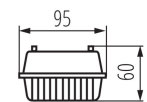

**Вес брутто штуки [г]:** 962

**Длина потребительской упаковки [см]:** 128

**Ширина потребительской упаковки [см]:** 10

**Высота потребительской упаковки [см]:** 5

**Вес коробки [кг]:** 12.33996

**Ширина коробки [см]:** 21

**Высота коробки [см]:** 31

**Длина коробки [см]:** 129