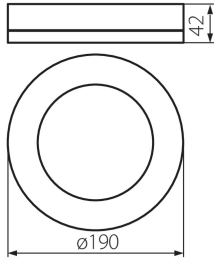

31490 TURA LED 15W-NW-O-B

Светодиодный потолочный светильник

8595665314903

**ОБЩИЕ ДАННЫЕ:****Цвет:** черный**Место монтажа:** для установки на потолке, для установки на стене**Место использования:** внутри и снаружи**Минимальное расстояние от освещенного объекта :** 0,5m**Возможность взаимодействия с диммером :** нет**Высота [мм]:** 42**Диаметр [мм]:** 190**Содержание ртути:** нет**Встроенный светодиодный источник света:** да**ТЕХНИЧЕСКИЕ ПАРАМЕТРЫ:****Номинальное напряжение [В]:** 220-240 AC**Номинальная частота [Гц]:** 50**Максимальная мощность [Вт]:** 15**Класс защиты от поражения электрическим током :** II**Материал плафона:** пластмасса**Вид светодиода:** LED SMD**Световой поток светильника [лм] :** 1125**Цветность света:** белая**коррелированная цветовая температура [K]:** 4000**однородность цвета в эллипсах макадама :** 6**индекс цветопередачи:** 80**Срок службы [ч]:** 25000**Количество циклов включения/выключения:** ≥15000**Световая отдача лампы [лм/Вт]:** 75**Диапазон температуры окружающей среды, воздействию которой может подвергаться изделие [°C]:** -15÷35**Материал корпуса:** пластмасса**Вид соединения:** клеммник винтовой**Степень защиты IP:** 65**ДАННЫЕ ЛОГИСТИКИ:****Единица измерения:** штука**Как упаковано:** 24**Количество штук в промежуточной упаковке:** 1**Количество штук в групповой упаковке:** 24**Вес нетто единицы [г]:** 316**Граматура [г]:** 402.5**Длина потребительской упаковки [см]:** 5**Ширина потребительской упаковки [см]:** 19.5**Высота потребительской упаковки [см]:** 19.5

31490 TURA LED 15W-NW-O-B

Светодиодный потолочный светильник

Вес коробки [кг]: 9.66

Ширина коробки [см]: 32

Высота коробки [см]: 40.5

Длина коробки [см]: 40

Объем коробки [м³]: 0.05184