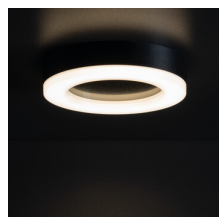

8595665314910

ОБЩИЕ ДАННЫЕ:

Цвет: черный

Место монтажа: для установки на потолке, для установки на стене

Место использования: внутри и снаружи

Минимальное расстояние от освещенного объекта : 0,5m

Возможность взаимодействия с диммером : нет

Высота [мм]: 50

Диаметр [мм]: 320

Содержание ртути: нет

Встроенный светодиодный источник света: да

ТЕХНИЧЕСКИЕ ПАРАМЕТРЫ:

Номинальное напряжение [В]: 220-240 AC

Номинальная частота [Гц]: 50

Максимальная мощность [Вт]: 24

Класс защиты от поражения электрическим током : II

Материал плафона: пластмасса

Вид светодиода: LED SMD

Световой поток светильника [лм] : 1800

Цветность света: белая

коррелированная цветовая температура [К]: 4000

однородность цвета в эллипсах макадама : 6

индекс цветопередачи: 80

Срок службы [ч]: 25000

Количество циклов включения/выключения: ≥15000

Световая отдача лампы [лм/Вт]: 75

Диапазон температуры окружающей среды, воздействию которой может подвергаться изделие [°C]: -15÷35

Материал корпуса: пластмасса

Вид соединения: клеммник винтовой

Степень защиты IP: 65

ДАННЫЕ ЛОГИСТИКИ:

Единица измерения: штука

Как упаковано: 10

Количество штук в промежуточной упаковке: 1

Количество штук в групповой упаковке: 10

Вес нетто единицы [г]: 866

Граматура [г]: 1088

Длина потребительской упаковки [см]: 5.7

Ширина потребительской упаковки [см]: 32.5

Высота потребительской упаковки [см]: 32