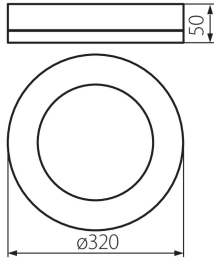

Материал корпуса: пластмасса

Вид соединения: клеммник винтовой

Степень защиты IP: 65

ДАННЫЕ ЛОГИСТИКИ:

Единица измерения: штука

Как упаковано: 10

Количество штук в промежуточной упаковке: 1

Количество штук в групповой упаковке: 10

Вес нетто единицы [г]: 866

Граматура [г]: 1088

Длина потребительской упаковки [см]: 5.7

Ширина потребительской упаковки [см]: 32.5

Высота потребительской упаковки [см]: 32

31491 TURA LED 24W-NW-O-B

Светодиодный потолочный светильник

Вес коробки [кг]: 10.88

Ширина коробки [см]: 34

Высота коробки [см]: 34.5

Длина коробки [см]: 58

Объем коробки [м³]: 0.068034