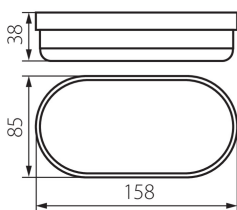

31495 TOLU C LED 6W-NW-W

Герметичный светильник

8595665314958

**ОБЩИЕ ДАННЫЕ:****Цвет:** белый**Место монтажа:** для установки на стене, для установки на потолке**Место использования:** внутри и снаружи**Минимальное расстояние от освещенного объекта :** 0,5m**Возможность взаимодействия с диммером :** нет**Содержание ртути:** нет**Встроенный светодиодный источник света:** да**ТЕХНИЧЕСКИЕ ПАРАМЕТРЫ:****Номинальное напряжение [В]:** 220-240 AC**Номинальная частота [Гц]:** 50**Максимальная мощность [Вт]:** 6**Класс защиты от поражения электрическим током :** II**Материал плафона:** пластмасса**Вид светодиода:** LED SMD**Световой поток светильника [лм] :** 420**Цветность света:** белая**коррелированная цветовая температура [К]:** 4000**однородность цвета в эллипсах макадама :** 6**индекс цветопередачи:** 80**Срок службы [ч]:** 20000**Количество циклов включения/выключения:** ≥ 15000 **Угол свечения [°]:** 120**Световая отдача лампы [лм/Вт]:** 70**Диапазон температуры окружающей среды, воздействию которой может подвергаться изделие [°C]:** -20÷40**Материал корпуса:** пластмасса**Вид соединения:** клеммник самозажимной**Диапазон сечения применяемых кабелей [мм²]:** 0,5-2,5**Степень защиты IP:** 54**ДАННЫЕ ЛОГИСТИКИ:****Единица измерения:** штука**Как упаковано:** 100**Количество штук в промежуточной упаковке:** 1**Количество штук в групповой упаковке:** 100**Вес нетто единицы [г]:** 80**Граматура [г]:** 98.8**Вес брутто штуки [г]:** 90**Длина потребительской упаковки [см]:** 16**Ширина потребительской упаковки [см]:** 8.5

31495 TOLU C LED 6W-NW-W

Герметичный светильник

Высота потребительской упаковки [см]: 4

Вес коробки [кг]: 9.88

Ширина коробки [см]: 41

Высота коробки [см]: 34.5

Длина коробки [см]: 43.5

Объем коробки [м³]: 0.061531