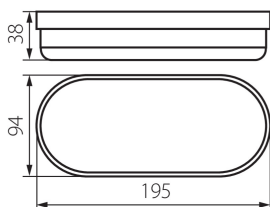

**Материал корпуса:** пластмасса

**Вид соединения:** клеммник самозажимной

**Диапазон сечения применяемых кабелей [мм<sup>2</sup>]:** 0,5-2,5

**Степень защиты IP:** 54

## ДАННЫЕ ЛОГИСТИКИ:

**Единица измерения:** штука

**Как упаковано:** 100

**Количество штук в промежуточной упаковке:** 1

**Количество штук в групповой упаковке:** 100

**Вес нетто единицы [г]:** 108

**Граматура [г]:** 126.6

**Вес брутто штуки [г]:** 118

**Длина потребительской упаковки [см]:** 19.5

**Ширина потребительской упаковки [см]:** 9.5

## 31496 TOLU C LED 12W-NW-W

---

Герметичный светильник

Высота потребительской упаковки [см]: 4

Вес коробки [кг]: 12.66

Ширина коробки [см]: 40.5

Высота коробки [см]: 42

Длина коробки [см]: 48.5