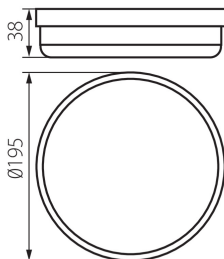

31498 TOLU O LED 18W-NW-W

Герметичный светильник

8595665314989

**ОБЩИЕ ДАННЫЕ:****Цвет:** белый**Место монтажа:** для установки на стене, для установки на потолке**Место использования:** внутри и снаружи**Минимальное расстояние от освещенного объекта :** 0,5m**Возможность взаимодействия с диммером :** нет**Содержание ртути:** нет**Встроенный светодиодный источник света:** да**ТЕХНИЧЕСКИЕ ПАРАМЕТРЫ:****Номинальное напряжение [В]:** 220-240 AC**Номинальная частота [Гц]:** 50**Максимальная мощность [Вт]:** 18**Класс защиты от поражения электрическим током :** II**Материал плафона:** пластмасса**Вид светодиода:** LED SMD**Световой поток светильника [лм] :** 1620**Цветность света:** белая**коррелированная цветовая температура [К]:** 4000**однородность цвета в эллипсах макадама :** 6**индекс цветопередачи:** 80**Срок службы [ч]:** 20000**Количество циклов включения/выключения:** ≥ 15000 **Угол свечения [°]:** 120**Световая отдача лампы [лм/Вт]:** 90**Диапазон температуры окружающей среды, воздействию которой может подвергаться изделие [°C]:** -20÷40**Материал корпуса:** пластмасса**Вид соединения:** клеммник самозажимной**Диапазон сечения применяемых кабелей [мм²]:** 0,5-2,5**Степень защиты IP:** 54**ДАННЫЕ ЛОГИСТИКИ:****Единица измерения:** штука**Как упаковано:** 40**Количество штук в промежуточной упаковке:** 1**Количество штук в групповой упаковке:** 40**Вес нетто единицы [г]:** 190**Граматура [г]:** 222**Вес брутто штуки [г]:** 200**Длина потребительской упаковки [см]:** 19.5**Ширина потребительской упаковки [см]:** 19.5

31498 TOLU O LED 18W-NW-W

Герметичный светильник

Высота потребительской упаковки [см]: 4

Вес коробки [кг]: 8.88

Ширина коробки [см]: 42.5

Высота коробки [см]: 42

Длина коробки [см]: 40.5

Объем коробки [м³]: 0.072293