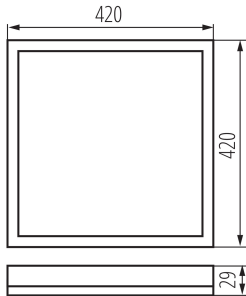

31534 AZPO LED 22WCCT-L-W

Светодиодный потолочный светильник

Количество штук в промежуточной упаковке: 1

Количество штук в групповой упаковке: 10

Вес нетто единицы [г]: 1370

Грамматура [г]: 1690

Вес брутто штуки [г]: 1616

Длина потребительской упаковки [см]: 43

Ширина потребительской упаковки [см]: 3.5

Высота потребительской упаковки [см]: 43

Вес коробки [кг]: 16.9

Ширина коробки [см]: 37

Высота коробки [см]: 45

Длина коробки [см]: 44.5

Объем коробки [м³]: 0.074093