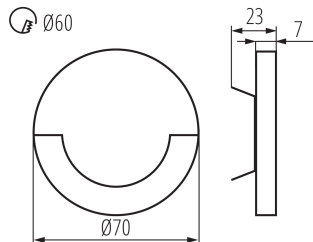

32491 SOLA LED NW

Светодиодный лестничный светильник

ДАННЫЕ ЛОГИСТИКИ:

Единица измерения: штука

Как упаковано: 100

Количество штук в промежуточной упаковке: 1

Количество штук в групповой упаковке: 100

Вес нетто единицы [г]: 66

Граматура [г]: 86.9

Вес брутто штуки [г]: 78

Длина потребительской упаковки [см]: 11

Ширина потребительской упаковки [см]: 2.5

Высота потребительской упаковки [см]: 16.5

Вес коробки [кг]: 8.69

Ширина коробки [см]: 23.5

Высота коробки [см]: 34.5

Длина коробки [см]: 63

Объем коробки [м³]: 0.051077