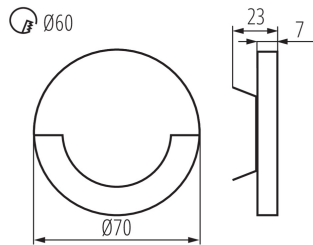

32491 SOLA LED NW

Светодиодный лестничный светильник

ДАННЫЕ ЛОГИСТИКИ:

Единица измерения: штука

Как упаковано: 100

Количество штук в промежуточной упаковке: 1

Количество штук в групповой упаковке: 100

Вес нетто единицы [г]: 66

Граматура [г]: 86.9

Длина потребительской упаковки [см]: 11

Ширина потребительской упаковки [см]: 2.5

Высота потребительской упаковки [см]: 16.5

Вес коробки [кг]: 8.69

Ширина коробки [см]: 23.5

Высота коробки [см]: 34.5

Длина коробки [см]: 63

Объем коробки [м³]: 0.051077