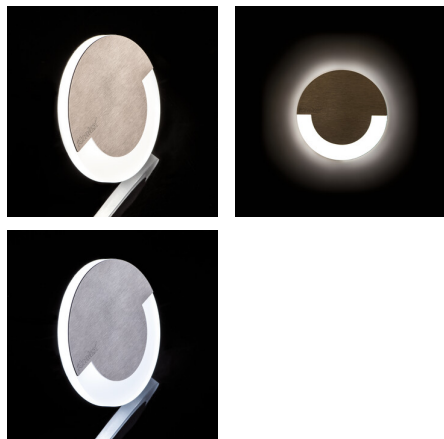

Светодиодный лестничный светильник

5905339324917

Подсветки для лестниц Kanlux SOLA – это современный дизайн в сочетании с привлекательным световым эффектом.

Превосходная идея для подсветки лестниц и коридоров или для того, чтобы подчеркнуть дизайн помещений. Уникальный дизайн светильника обеспечивает равномерное излучение света. Версия AC оснащена блоком питания 230В, расположенным в коробке.

ОБЩИЕ ДАННЫЕ:

Для встраивания в стену: да

Цвет: нержавеющая сталь

Место монтажа: для встраиваемой установки в стене

Место использования: внутри

Минимальное расстояние от освещенного объекта: 0,1m

Возможность взаимодействия с диммером: нет