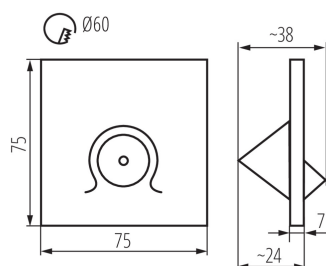

Светодиодный лестничный светильник

5905339324979

Kanlux MEFIS LED — это серия подсветок для лестниц с направленным светом. Линейка позволяет подобрать нужный цвет светильников, подходящих под интерьер так как создана в белом, черном и сером цвете. Настенный светодиодный светильник MEFIS имеет необычную форму и направленный световой луч, который будет не только приятным световым акцентом, но и послужит безопасному ночному перемещению по темным лестницам и длинным парадным.

ОБЩИЕ ДАННЫЕ:

Для встраивания в стену: да

Цвет: черный

Место монтажа: для встраиваемой установки в стене

Место использования: внутри

Минимальное расстояние от освещенного объекта:

0,1m

Длина [мм]: 75

Ширина [мм]: 38

Высота [мм]: 75

Необходимый диаметр монтажной коробки [мм]: 60

Размеры монтажного отверстия [мм]: 60

Встроенный светодиодный источник света: да

ТЕХНИЧЕСКИЕ ПАРАМЕТРЫ:

Номинальное напряжение [В]: 12 DC

Максимальная мощность [Вт]: 0,7

Класс защиты от поражения электрическим током: III

Вид светодиода: LED SMD

Световой поток [лм]: 35

Цветность света: белая

коррелированная цветовая температура [K]: 4000

однородность цвета в эллипсах макадама : ≤ 6

индекс цветопередачи: 80

Срок службы [ч]: 50000

Количество циклов включения/выключения: ≥ 20000

Световая отдача лампы [лм/Вт]: 50

Диапазон температуры окружающей среды, воздействию которой может подвергаться изделие [°C]: 5÷25

Материал корпуса: пластмасса

Вид соединения: Свободные концы проводов

Длина провода [м]: 0.18

Время разгорания лампы [с]: ≤ 1