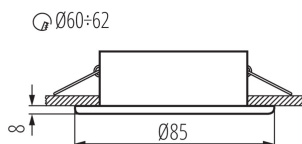

Потолочный точечный светильник

5905339325006

IP
44/20

Светильники точечные влагозащищенные Kanlux MARIN – это потолочные светильники IP44, которые мы можем использовать в местах с высокой влажностью. Они легко монтируются в гипсокартонный или натяжной потолок в ванной комнате, на кухне или в прачечной, а сменный источник света позволит подобрать мощность и световой поток согласно вашего проекта

ОБЩИЕ ДАННЫЕ:

Цвет: белый

Необходимость использования самоэкранирующих ламп: да

Место монтажа: для встроенной установки в потолок

Место использования: внутри и снаружи

Минимальное расстояние от освещенного объекта: 0,5m

Изделие не подходит для покрытия теплоизоляционным материалом: да

Высота [мм]: 37

Диаметр [мм]: 85

Монтажное отверстие [мм]: Ø60-62

ТЕХНИЧЕСКИЕ ПАРАМЕТРЫ:

Номинальное напряжение [В]: 12 AC; 12 DC

Максимальная мощность [Вт]: max 10

Класс защиты от поражения электрическим током: III

Источник света: MR16

в комплекте источники света: нет

Цоколь: Gx5,3

Материал корпуса: сталь

Вид соединения: Свободные концы проводов

Длина провода [м]: 0.12

Сечение кабеля [мм²]: 0.75

Регулировки угла светильника: отсутствует

Степень защиты IP: 44/20

ДАННЫЕ ЛОГИСТИКИ:

Как упаковано: 50

Количество штук в промежуточной упаковке: 1

Количество штук в групповой упаковке: 50

Вес нетто единицы [г]: 100

Граматура [г]: 128

Длина потребительской упаковки [см]: 8.5

Ширина потребительской упаковки [см]: 4