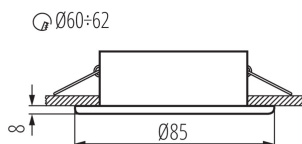

Потолочный точечный светильник

5905339325013

IP
44/20

Светильники точечные влагозащищенные Kanlux MARIN – это потолочные светильники IP44, которые мы можем использовать в местах с высокой влажностью. Они легко монтируются в гипсокартонный или натяжной потолок в ванной комнате, на кухне или в прачечной, а сменный источник света позволит подобрать мощность и световой поток согласно вашему проекту

ОБЩИЕ ДАННЫЕ:

Цвет: черный матовый

Необходимость использования самоэкранирующих ламп: да

Место монтажа: для встроенной установки в потолок

Место использования: внутри и снаружи

Минимальное расстояние от освещенного объекта: 0,5m

Изделие не подходит для покрытия теплоизоляционным материалом: да

Высота [мм]: 37

Диаметр [мм]: 85

Монтажное отверстие [мм]: Ø60-62

ТЕХНИЧЕСКИЕ ПАРАМЕТРЫ:

Номинальное напряжение [В]: 12 AC; 12 DC

Максимальная мощность [Вт]: max 10

Класс защиты от поражения электрическим током: III

Источник света: MR16

в комплекте источники света: нет

Цоколь: Gx5,3

Материал корпуса: сталь

Вид соединения: Свободные концы проводов

Длина провода [м]: 0.12

Сечение кабеля [мм²]: 0.75

Регулировки угла светильника: отсутствует

Степень защиты IP: 44/20

ДАННЫЕ ЛОГИСТИКИ:

Как упаковано: 50

Количество штук в промежуточной упаковке: 1

Количество штук в групповой упаковке: 50

Вес нетто единицы [г]: 100

Граматура [г]: 128

Длина потребительской упаковки [см]: 8.5

Ширина потребительской упаковки [см]: 4