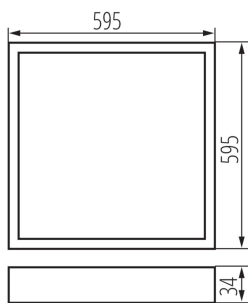

### ОБЩИЕ ДАННЫЕ:

**Цвет:** белый

**Место монтажа:** для встроенной установки в потолок

**Место использования:** внутри

**Минимальное расстояние от освещенного объекта:** 0,5m

**Возможность взаимодействия с диммером:** DALI

**Изделие не подходит для покрытия теплоизоляционным материалом:** да

**Длина [мм]:** 595

**Ширина [мм]:** 595

**Высота [мм]:** 34

**Встроенный светодиодный источник света:** да

Ширина потребительской упаковки [см]: 61

Высота потребительской упаковки [см]: 5

Вес коробки [кг]: 4.46

Ширина коробки [см]: 61

Высота коробки [см]: 5

Длина коробки [см]: 63

Объем коробки [м<sup>3</sup>]: 0.019215