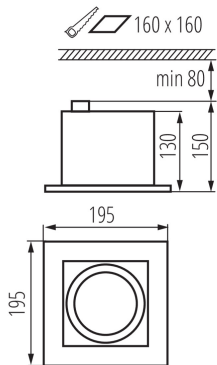

ОБЩИЕ ДАННЫЕ:

Цвет: белый

Место монтажа: для встраиваемой установки в потолок

Место использования: внутри

Минимальное расстояние от освещенного объекта: 0,5m

Длина [мм]: 195

Ширина [мм]: 195

Высота [мм]: 150

Диапазон сечения применяемых кабелей [мм²]: 1,5

Регулировки угла светильника: в двух осях

Регулировки угла светильника [°]: 65/35

Степень защиты IP: 20

ДАННЫЕ ЛОГИСТИКИ:

Как упаковано: 12

Количество штук в промежуточной упаковке: 1

Количество штук в групповой упаковке: 12

Вес нетто единицы [г]: 860

Грамматура [г]: 1125

Длина потребительской упаковки [см]: 20.5

32931 MATEO ES DLP-150-W

Светильник типа downlight (направленного света)

Ширина потребительской упаковки [см]: 20.5

Высота потребительской упаковки [см]: 16.5

Вес коробки [кг]: 13.5

Ширина коробки [см]: 42

Высота коробки [см]: 52

Длина коробки [см]: 42

Объем коробки [м³]: 0.091728