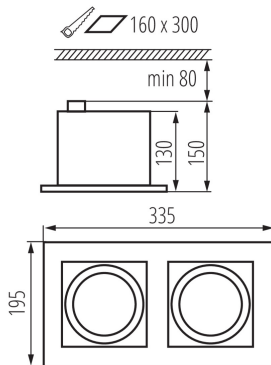

ОБЩИЕ ДАННЫЕ:

Цвет: белый

Место монтажа: для встраиваемой установки в потолок

Место использования: внутри

Минимальное расстояние от освещенного объекта: 0,5m

Длина [мм]: 335

Ширина [мм]: 195

Высота [мм]: 150

Диапазон сечения применяемых кабелей [мм²]: 1,5

Регулировки угла светильника: в двух осях

Регулировки угла светильника [°]: 65/35

Степень защиты IP: 20

ДАННЫЕ ЛОГИСТИКИ:

Как упаковано: 6

Количество штук в промежуточной упаковке: 1

Количество штук в групповой упаковке: 6

Вес нетто единицы [г]: 1350

Граматура [г]: 1783.33

Длина потребительской упаковки [см]: 35.5

32933 MATEO ES DLP-250-W

Светильник типа downlight (направленного света)

Ширина потребительской упаковки [см]: 20.5

Высота потребительской упаковки [см]: 16.5

Вес коробки [кг]: 10.69998

Ширина коробки [см]: 36

Высота коробки [см]: 53

Длина коробки [см]: 42

Объем коробки [м³]: 0.080136