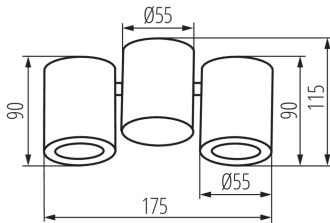

Потолочный точечный светильник

ДАННЫЕ ЛОГИСТИКИ:

Как упаковано: 10

Количество штук в промежуточной упаковке: 1

Количество штук в групповой упаковке: 10

Вес нетто единицы [г]: 480

Грамматура [г]: 554

Длина потребительской упаковки [см]: 18.5

Ширина потребительской упаковки [см]: 6.5

Высота потребительской упаковки [см]: 12

Вес коробки [кг]: 5.54

Ширина коробки [см]: 20.5

Высота коробки [см]: 26.5

Длина коробки [см]: 35

Объем коробки [м³]: 0.019014