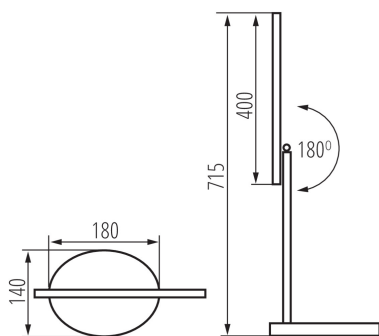

33071 REXAR LED B

Настольная лампа LED