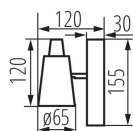

Светильник настенно-потолочный

5905339330901

Настенные бра Kanlux SEMPRA — это серия элегантных светильников в двух цветах белого и черного серебра. Благодаря оригинальной монтажной полосе, все модели можно смонтировать как на потолке, так и стене что дает новые возможности для формирования уютного освещения в интерьере. Интересным решением является установка спотов как вертикально, так и горизонтально.

ОБЩИЕ ДАННЫЕ:

Цвет: белый

Место монтажа: для установки на стене, для установки на потолке

Место использования: внутри

Минимальное расстояние от освещенного объекта: 0,5m

Длина [мм]: 155

Высота [мм]: 120

ТЕХНИЧЕСКИЕ ПАРАМЕТРЫ:

Номинальное напряжение [В]: 220-240 AC

Номинальная частота [Гц]: 50

Максимальная мощность [Вт]: max 10

Класс защиты от поражения электрическим током: I

Источник света: PAR16

в комплекте источники света: нет

Цоколь: GU10

Диапазон температуры окружающей среды, воздействию которой может подвергаться изделие [°C]: 5÷25

Материал корпуса: сталь

Вид соединения: клеммник винтовой

Диапазон сечения применяемых кабелей [мм²]: 0,75÷1,5

Диапазон горизонтальной регулировки светильника [°]: 310

Диапазон вертикальной регулировки светильника [°]: 90

Степень защиты IP: 20

ДАННЫЕ ЛОГИСТИКИ:

Как упаковано: 24

Количество штук в промежуточной упаковке: 1

Количество штук в групповой упаковке: 24

Вес нетто единицы [г]: 282