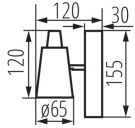

ОБЩИЕ ДАННЫЕ:

Цвет: черный

Место монтажа: для установки на стене, для установки на потолке

Место использования: внутри

Минимальное расстояние от освещенного объекта: 0,5m

Длина [мм]: 155

Высота [мм]: 120

ТЕХНИЧЕСКИЕ ПАРАМЕТРЫ:

Диапазон горизонтальной регулировки светильника [°]: 310

Диапазон вертикальной регулировки светильника [°]: 90

Степень защиты IP: 20

ДАННЫЕ ЛОГИСТИКИ:

Как упаковано: 24

Количество штук в промежуточной упаковке: 1

Количество штук в групповой упаковке: 24

Вес нетто единицы [г]: 282

33091 SEMPRA EL-1I B-SR

Светильник настенно-потолочный

Граматура [г]: 354.17

Длина потребительской упаковки [см]: 12

Ширина потребительской упаковки [см]: 7.5

Высота потребительской упаковки [см]: 16.5

Вес коробки [кг]: 8.50008

Ширина коробки [см]: 24

Высота коробки [см]: 23

Длина коробки [см]: 51

Объем коробки [м³]: 0.028152