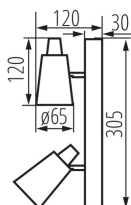

Светильник настенно-потолочный

5905339330925

Настенные бра Kanlux SEMPRA — это серия элегантных светильников в двух цветах белого и черного серебра. Благодаря оригинальной монтажной полосе, все модели можно смонтировать как на потолке, так и на стене что дает новые возможности для формирования уютного освещения в интерьере. Интересным решением является установка спотов как вертикально, так и горизонтально.

ОБЩИЕ ДАННЫЕ:

Цвет: белый

Место монтажа: для установки на стене, для установки на потолке

Место использования: внутри

Минимальное расстояние от освещенного объекта: 0,5m

Длина [мм]: 305

Высота [мм]: 120

ТЕХНИЧЕСКИЕ ПАРАМЕТРЫ:

Номинальное напряжение [В]: 220-240 AC

Номинальная частота [Гц]: 50

Максимальная мощность [Вт]: 2 x max 10

Класс защиты от поражения электрическим током: I

Источник света: PAR16

в комплекте источники света: нет

Цоколь: GU10

Диапазон температуры окружающей среды, воздействию которой может подвергаться изделие [°C]: 5÷25

Материал корпуса: сталь

Вид соединения: клеммник винтовой

Диапазон сечения применяемых кабелей [мм²]: 0,75÷1,5

Диапазон горизонтальной регулировки светильника [°]: 310

Диапазон вертикальной регулировки светильника [°]: 90

Степень защиты IP: 20

ДАННЫЕ ЛОГИСТИКИ:

Как упаковано: 6

Количество штук в промежуточной упаковке: 1

Количество штук в групповой упаковке: 6

Вес нетто единицы [г]: 534