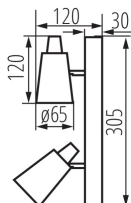

Светильник настенно-потолочный

5905339330932

Настенные бра Kanlux SEMPRA — это серия элегантных светильников в двух цветах белого и черного серебра. Благодаря оригинальной монтажной полосе, все модели можно смонтировать как на потолке, так и на стене что дает новые возможности для формирования уютного освещения в интерьере. Интересным решением является установка спотов как вертикально, так и горизонтально.

ОБЩИЕ ДАННЫЕ:

Цвет: черный

Место монтажа: для установки на стене, для установки на потолке

Место использования: внутри

Минимальное расстояние от освещенного объекта: 0,5m

Длина [мм]: 305

Высота [мм]: 120

ТЕХНИЧЕСКИЕ ПАРАМЕТРЫ:

Номинальное напряжение [В]: 220-240 AC

Номинальная частота [Гц]: 50

Максимальная мощность [Вт]: 2 x max 10

Класс защиты от поражения электрическим током: I

Источник света: PAR16

в комплекте источники света: нет

Цоколь: GU10

Диапазон температуры окружающей среды, воздействию которой может подвергаться изделие [°C]: 5÷25

Материал корпуса: сталь

Вид соединения: клеммник винтовой

Диапазон сечения применяемых кабелей [мм²]: 0,75÷1,5

Диапазон горизонтальной регулировки светильника [°]: 310

Диапазон вертикальной регулировки светильника [°]: 90

Степень защиты IP: 20

ДААННЫЕ ЛОГИСТИКИ:

Как упаковано: 6

Количество штук в промежуточной упаковке: 1

Количество штук в групповой упаковке: 6

Вес нетто единицы [г]: 534