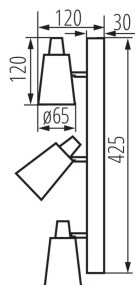

Светильник настенно-потолочный

5905339330949

Настенные бра Kanlux SEMPRA — это серия элегантных светильников в двух цветах белого и черного серебра. Благодаря оригинальной монтажной полосе, все модели можно смонтировать как на потолке, так и стене что дает новые возможности для формирования уютного освещения в интерьере. Интересным решением является установка спотов как вертикально, так и горизонтально.

ОБЩИЕ ДАННЫЕ:

Цвет: белый

Место монтажа: для установки на стене, для установки на потолке

Место использования: внутри

Минимальное расстояние от освещенного объекта: 0,5m

Длина [мм]: 425

Высота [мм]: 120

ТЕХНИЧЕСКИЕ ПАРАМЕТРЫ:

Номинальное напряжение [В]: 220-240 AC

Номинальная частота [Гц]: 50

Максимальная мощность [Вт]: 3 x max 10

Класс защиты от поражения электрическим током: I

Источник света: PAR16

в комплекте источники света: нет

Цоколь: GU10

Диапазон температуры окружающей среды, воздействию которой может подвергаться изделие [°C]: 5÷25

Материал корпуса: сталь

Вид соединения: клеммник винтовой

Диапазон сечения применяемых кабелей [мм²]: 0,75÷1,5

Диапазон горизонтальной регулировки светильника [°]: 310

Диапазон вертикальной регулировки светильника [°]: 90

Степень защиты IP: 20

ДААННЫЕ ЛОГИСТИКИ:

Как упаковано: 6

Количество штук в промежуточной упаковке: 1

Количество штук в групповой упаковке: 6

Вес нетто единицы [г]: 736