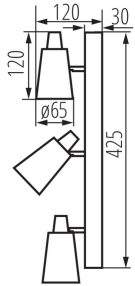

ОБЩИЕ ДАННЫЕ:

Цвет: черный

Место монтажа: для установки на стене, для установки на потолке

Место использования: внутри

Минимальное расстояние от освещенного объекта: 0,5m

Длина [мм]: 425

Высота [мм]: 120

ТЕХНИЧЕСКИЕ ПАРАМЕТРЫ:

Диапазон горизонтальной регулировки светильника [°]: 310

Диапазон вертикальной регулировки светильника [°]: 90

Степень защиты IP: 20

ДААННЫЕ ЛОГИСТИКИ:

Как упаковано: 6

Количество штук в промежуточной упаковке: 1

Количество штук в групповой упаковке: 6

Вес нетто единицы [г]: 736

33095 SEMPRA EL-3I B-SR

Светильник настенно-потолочный

Граматура [г]: 916.67

Длина потребительской упаковки [см]: 12

Ширина потребительской упаковки [см]: 7.5

Высота потребительской упаковки [см]: 43.5

Вес коробки [кг]: 5.50002

Ширина коробки [см]: 25.5

Высота коробки [см]: 26

Длина коробки [см]: 45

Объем коробки [м³]: 0.029835