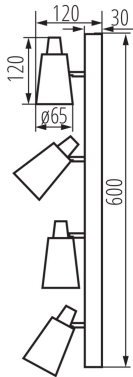

ОБЩИЕ ДАННЫЕ:

Цвет: белый

Место монтажа: для установки на стене, для установки на потолке

Место использования: внутри

Минимальное расстояние от освещенного объекта: 0,5m

Длина [мм]: 600

Высота [мм]: 120

ТЕХНИЧЕСКИЕ ПАРАМЕТРЫ:

Диапазон горизонтальной регулировки светильника [°]: 310

Диапазон вертикальной регулировки светильника [°]: 90

Степень защиты IP: 20

ДААННЫЕ ЛОГИСТИКИ:

Как упаковано: 8

Количество штук в промежуточной упаковке: 1

Количество штук в групповой упаковке: 8

Вес нетто единицы [г]: 1014

33096 SEMPRA EL-4I W-SR

Светильник настенно-потолочный

Граматура [г]: 1225

Длина потребительской упаковки [см]: 12

Ширина потребительской упаковки [см]: 7.5

Высота потребительской упаковки [см]: 61.5

Вес коробки [кг]: 9.8

Ширина коробки [см]: 26.5

Высота коробки [см]: 33

Длина коробки [см]: 63

Объем коробки [м³]: 0.055094