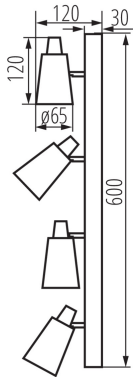

ОБЩИЕ ДАННЫЕ:

Цвет: черный

Место монтажа: для установки на стене, для установки на потолке

Место использования: внутри

Минимальное расстояние от освещенного объекта: 0,5m

Длина [мм]: 600

Высота [мм]: 120

ТЕХНИЧЕСКИЕ ПАРАМЕТРЫ:

Диапазон горизонтальной регулировки светильника [°]: 310

Диапазон вертикальной регулировки светильника [°]: 90

Степень защиты IP: 20

ДААННЫЕ ЛОГИСТИКИ:

Как упаковано: 8

Количество штук в промежуточной упаковке: 1

Количество штук в групповой упаковке: 8

Вес нетто единицы [г]: 1014

33097 SEMPRA EL-4I B-SR

Светильник настенно-потолочный

Граматура [г]: 1225

Длина потребительской упаковки [см]: 12

Ширина потребительской упаковки [см]: 7.5

Высота потребительской упаковки [см]: 61.5

Вес коробки [кг]: 9.8

Ширина коробки [см]: 26.5

Высота коробки [см]: 33

Длина коробки [см]: 63

Объем коробки [м³]: 0.055094