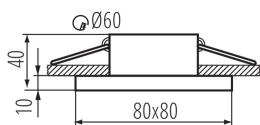

33120 FLINI IP44 DSL-B

Кольцо точечного светильника

5905339331205

IP
44/20

HIGH
quality
finish

Светильник точечный влагозащищенный Kanlux FLINI - потолочные светильники, предназначенные для ванных комнат и помещений с повышенной влажностью. Благодаря своей конструкции они устойчивы к влаге (IP44) и доступны в двух формах - круглой и квадратной. Светильники белого или черного матового цвета, два таких универсальных цвета позволят подобрать нужный цвет и форму практически к любому интерьеру. Благодаря своему дизайну, напоминает аккуратный накладной точечный светильник что так же делает акцент и украшает освещаемое пространство.

ОБЩИЕ ДАННЫЕ:

Цвет: черный

Место монтажа: для встраиваемой установки в потолок

Место использования: внутри

Минимальное расстояние от освещенного объекта: 0,5m

кольцо декоративное без керамического патрона: да

Изделие не подходит для покрытия теплоизоляционным материалом: да

Длина [мм]: 80

Ширина [мм]: 80

Высота [мм]: 50

Монтажное отверстие [мм]: Ø60

ТЕХНИЧЕСКИЕ ПАРАМЕТРЫ:

Номинальное напряжение [В]: 12 AC; 12 DC; 220-240 AC

Максимальная мощность [Вт]: max 10

Класс защиты от поражения электрическим током: II/III

Источник света: MR16/PAR16

в комплекте источники света: нет

Цоколь: Gx5,3/GU10

Материал корпуса: сплав алюминия

Регулировки угла светильника: отсутствует

Степень защиты IP: 44/20

ДАННЫЕ ЛОГИСТИКИ:

Как упаковано: 50

Количество штук в промежуточной упаковке: 1

Количество штук в групповой упаковке: 50

Вес нетто единицы [г]: 110

Граматура [г]: 158

Длина потребительской упаковки [см]: 9

Date of issue: 15.11.2022, 05:03

Мы оставляем за собой право на внесение технических изменений. Данные, содержащиеся в этом материале, не имеют юридической обязательной силы.

Фотометрия: результаты, полученные при тестировании конкретного экземпляра.