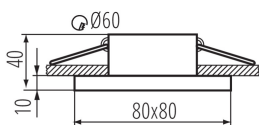

33121 FLINI IP44 DSL-W

Кольцо точечного светильника

5905339331212

IP
44/20

HIGH
quality
finish

Светильник точечный влагозащищенный Kanlux FLINI - потолочные светильники, предназначенные для ванных комнат и помещений с повышенной влажностью. Благодаря своей конструкции они устойчивы к влаге (IP44) и доступны в двух формах - круглой и квадратной. Светильники белого или черного матового цвета, два таких универсальных цвета позволят подобрать нужный цвет и форму практически к любому интерьеру. Благодаря своему дизайну, напоминает аккуратный накладной точечный светильник что так же делает акцент и украшает освещаемое пространство.

ОБЩИЕ ДАННЫЕ:

Цвет: белый

Место монтажа: для встроенной установки в потолок

Место использования: внутри

Минимальное расстояние от освещенного объекта: 0,5m

кольцо декоративное без керамического патрона: да

Изделие не подходит для покрытия теплоизоляционным материалом: да

Длина [мм]: 80

Ширина [мм]: 80

Высота [мм]: 50

Монтажное отверстие [мм]: Ø60

ТЕХНИЧЕСКИЕ ПАРАМЕТРЫ:

Номинальное напряжение [В]: 12 AC; 12 DC; 220-240 AC

Максимальная мощность [Вт]: max 10

Класс защиты от поражения электрическим током: II/III

Источник света: MR16/PAR16

в комплекте источники света: нет

Цоколь: Gx5,3/GU10

Материал корпуса: сплав алюминия

Регулировки угла светильника: отсутствует

Степень защиты IP: 44/20

ДАННЫЕ ЛОГИСТИКИ:

Как упаковано: 50

Количество штук в промежуточной упаковке: 1

Количество штук в групповой упаковке: 50

Вес нетто единицы [г]: 110

Граматура [г]: 158

Длина потребительской упаковки [см]: 9