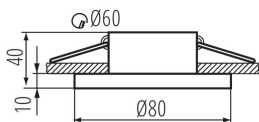

Кольцо точечного светильника

5905339331229

IP
44/20

HIGH
quality
finish

Светильник точечный влагозащищенный Kanlux FLINI - потолочные светильники, предназначенные для ванных комнат и помещений с повышенной влажностью. Благодаря своей конструкции они устойчивы к влаге (IP44) и доступны в двух формах - круглой и квадратной. Светильники белого или черного матового цвета, два таких универсальных цвета позволят подобрать нужный цвет и форму практически к любому интерьеру. Благодаря своему дизайну, напоминает аккуратный накладной точечный светильник что так же делает акцент и украшает освещаемое пространство.

ОБЩИЕ ДАННЫЕ:

Цвет: черный

Место монтажа: для встраиваемой установки в потолок

Место использования: внутри

Минимальное расстояние от освещенного объекта: 0,5m

кольцо декоративное без керамического патрона: да

Изделие не подходит для покрытия теплоизоляционным материалом: да

Высота [мм]: 50

Диаметр [мм]: 80

Монтажное отверстие [мм]: Ø60

ТЕХНИЧЕСКИЕ ПАРАМЕТРЫ:

Номинальное напряжение [В]: 12 AC; 12 DC; 220-240 AC

Максимальная мощность [Вт]: max 10

Класс защиты от поражения электрическим током: II/III

Источник света: MR16/PAR16

в комплекте источники света: нет

Цоколь: Gx5,3/GU10

Материал корпуса: сплав алюминия

Регулировки угла светильника: отсутствует

Степень защиты IP: 44/20

ДАнные ЛОГИСТИКИ:

Как упаковано: 50

Количество штук в промежуточной упаковке: 1

Количество штук в групповой упаковке: 50

Вес нетто единицы [г]: 92

Граматура [г]: 140

Длина потребительской упаковки [см]: 9

Ширина потребительской упаковки [см]: 10