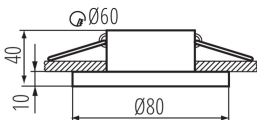

Кольцо точечного светильника

5905339331236

IP
44/20

HIGH
quality
finish

Светильник точечный влагозащищенный Kanlux FLINI - потолочные светильники, предназначенные для ванных комнат и помещений с повышенной влажностью. Благодаря своей конструкции они устойчивы к влаге (IP44) и доступны в двух формах - круглой и квадратной. Светильники белого или черного матового цвета, два таких универсальных цвета позволят подобрать нужный цвет и форму практически к любому интерьеру. Благодаря своему дизайну, напоминает аккуратный накладной точечный светильник что так же делает акцент и украшает освещаемое пространство.

ОБЩИЕ ДАННЫЕ:

Цвет: белый

Место монтажа: для встраиваемой установки в потолок

Место использования: внутри

Минимальное расстояние от освещенного объекта: 0,5m

кольцо декоративное без керамического патрона: да

Изделие не подходит для покрытия

теплоизоляционным материалом: да

Высота [мм]: 50

Диаметр [мм]: 80

Монтажное отверстие [мм]: Ø60

ТЕХНИЧЕСКИЕ ПАРАМЕТРЫ:

Номинальное напряжение [В]: 12 AC; 12 DC; 220-240 AC

Максимальная мощность [Вт]: max 10

Класс защиты от поражения электрическим током: II/III

Источник света: MR16/PAR16

в комплекте источники света: нет

Цоколь: Gx5,3/GU10

Материал корпуса: сплав алюминия

Регулировки угла светильника: отсутствует

Степень защиты IP: 44/20

ДААННЫЕ ЛОГИСТИКИ:

Как упаковано: 50

Количество штук в промежуточной упаковке: 1

Количество штук в групповой упаковке: 50

Вес нетто единицы [г]: 92

Граматура [г]: 140

Длина потребительской упаковки [см]: 9

Ширина потребительской упаковки [см]: 10