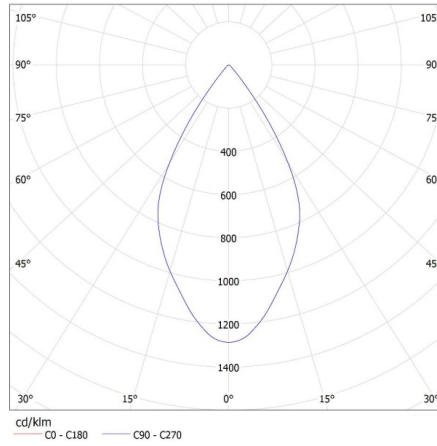

33130 ATL1 18W-930-S6-W

Прожектор для шинопровода

KANLUX S.A. (kat 33130) ATL1 18W-930-S6-W / LDC (Polar)