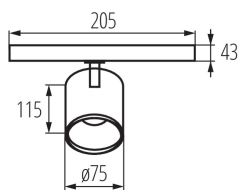

Прожектор для шинопровода

5905339331304

Трековый светильник на шинопроводе Kanlux ACORD ATL 1 — это осветительные приборы, устанавливаемые на трехфазную направляющую. Это споты, которые можно адаптировать к любым индивидуальным потребностям. Выбрать цвета классический белый или черный, две мощности (18 Вт и 30 Вт), цветовая температура и угол освещения (стандарт 60°, но при замене отражателя угол можно изменить 15 или 36 градусов) в зависимости от того, хотим ли мы осветить поверхность или конкретную точку. Увеличенные часы работы до 50 000 часов службы и 5-летняя гарантия позволят окупить инвестиции уже в ближайшее время. А фирменные ключевые компоненты (LED COB и источник питания), высокий уровень реальной цветопередачи (CRI > 90) и устранение бликов (UGR < 19) позволят гарантированно насладиться правильностью выбора данных уникальных светильников.

ОБЩИЕ ДАННЫЕ:

Цвет: белый

Место монтажа: на шину TEAR

Место использования: внутри

Минимальное расстояние от освещенного объекта: 0,5m

Возможность взаимодействия с диммером: нет

Встроенный светодиодный источник света: да

ТЕХНИЧЕСКИЕ ПАРАМЕТРЫ:

Номинальное напряжение [В]: 220-240 AC

Номинальная частота [Гц]: 50

Максимальная мощность [Вт]: 18

Класс защиты от поражения электрическим током: II

Вид светодиода: LED COB

Световой поток [лм]: 1700

Цветность света: тепло-белый

коррелированная цветовая температура [K]: 3000

однородность цвета в эллипсах макадама : ≤ 6

индекс цветопередачи: 90

Срок службы [ч]: 50000

Количество циклов включения/выключения: ≥ 30000

Угол свечения [°]: 60

Световая отдача лампы [лм/Вт]: 94

Диапазон температуры окружающей среды, воздействию которой может подвергаться изделие