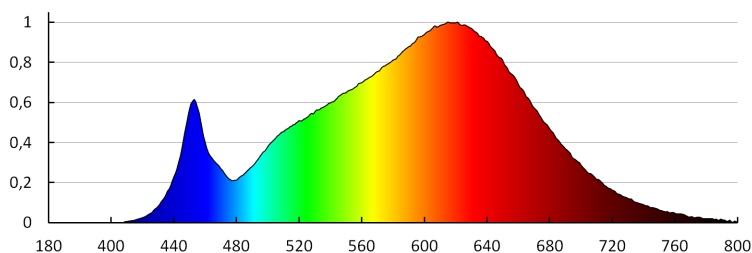

ДОПОЛНИТЕЛЬНЫЕ СВЕДЕНИЯ:

- 5 лет Гарантии на условиях гарантийного заявления, доступного на веб-сайте