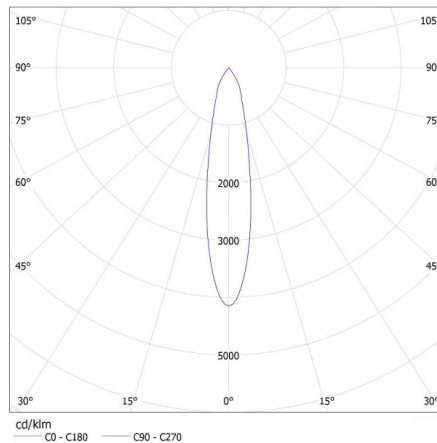

KANLUX S.A. (kat 33130+33140) ATL1 18W-930-S6-W + 33140 / LDC (Polar)

Luminaire: KANLUX S.A. (kat 33130+33140) ATL1 18W-930-S6-W + 33140
Lamps: 1 x ATL1 18W-930-S6