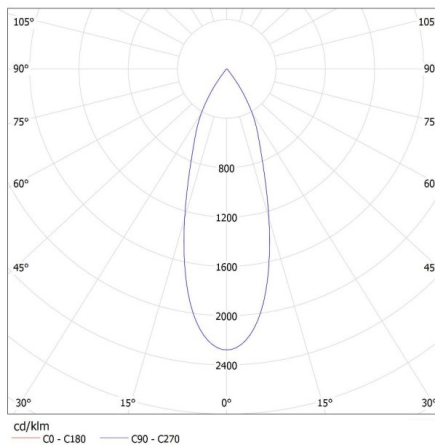

Прожектор для шинопровода

KANLUX S.A. (kat 33130+33141) ATL1 18W-930-S6-W + 33141 / LDC (Polar)

АКСЕССУАРЫ:

33140 REF ATL1-18W-S15 Отражатель для светильника ATL 1 18Вт 15 градусов

33141 REF ATL1-18W-S36 Отражатель для светильника ATL 1 18Вт 36 градусов

33142 REF ATL1-30W-S15 Отражатель для светильника ATL 1 30Вт 15 градусов

33143 REF ATL1-30W-S36 Отражатель для светильника ATL 1 30Вт 36 градусов